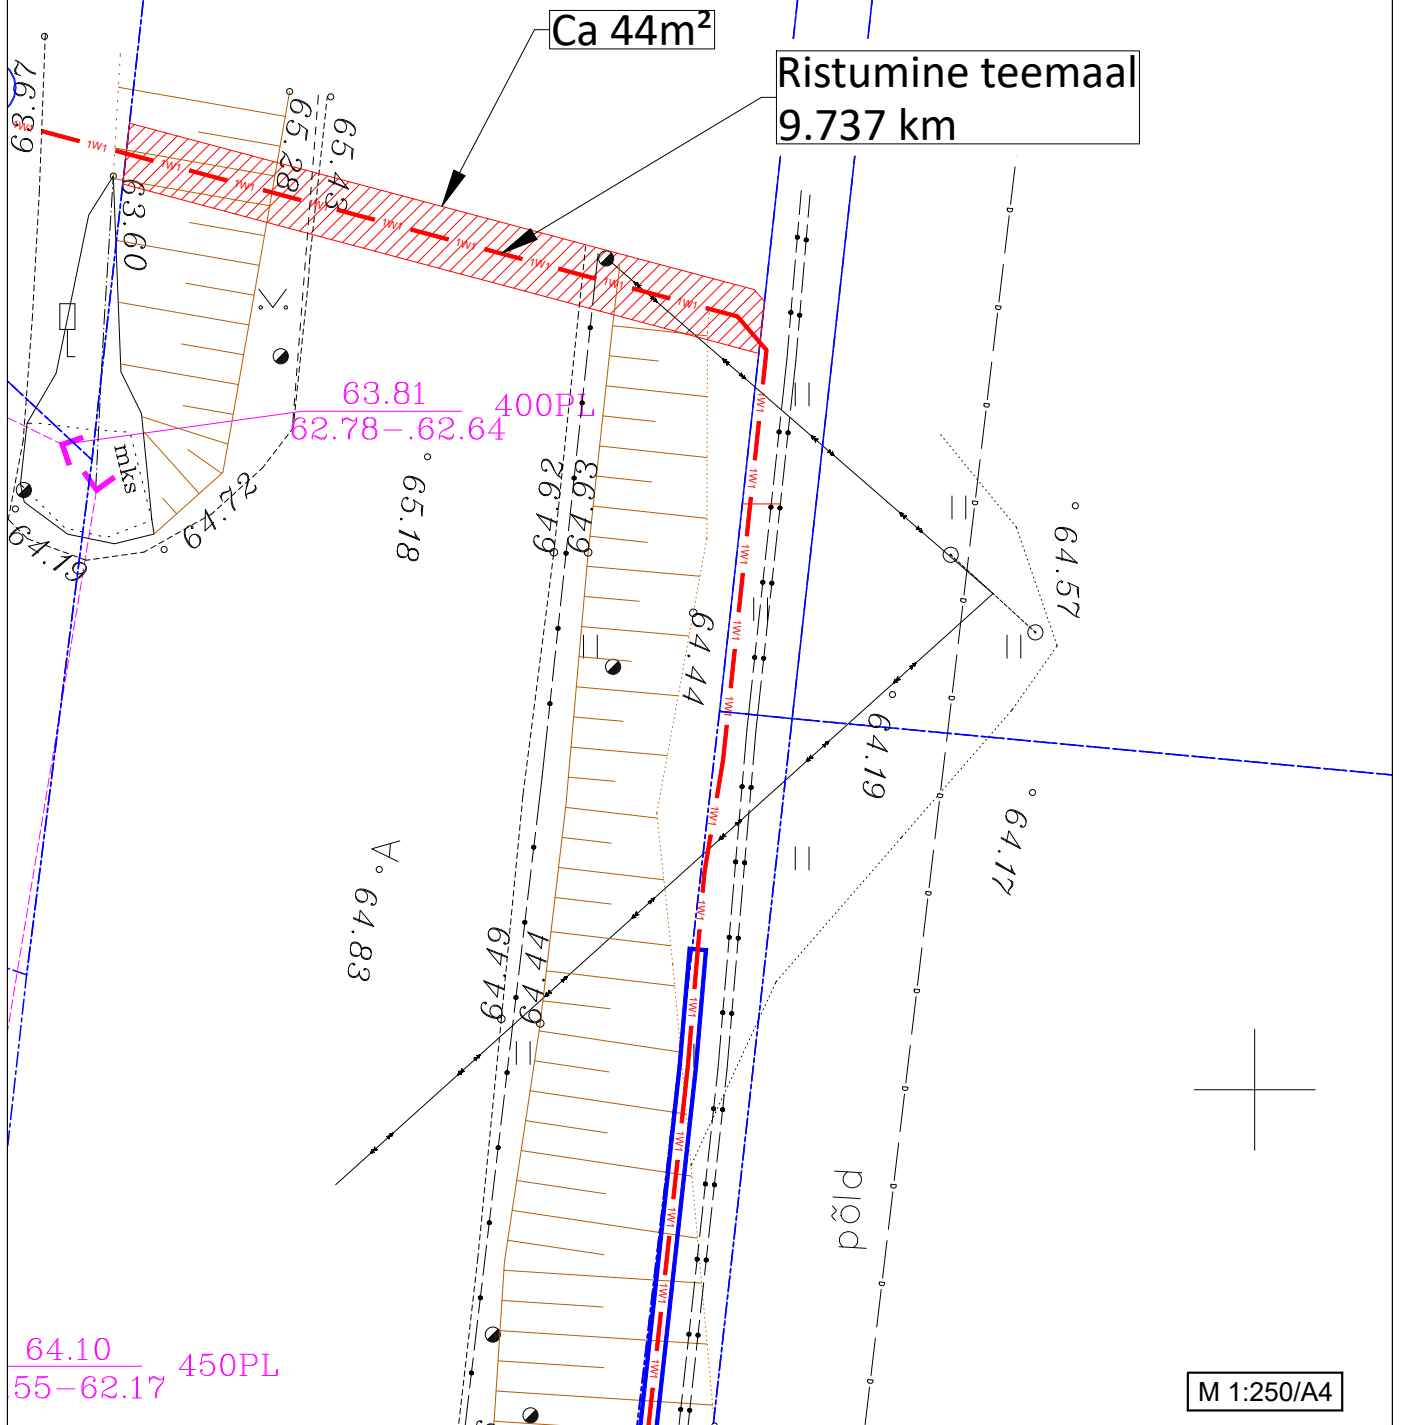

ISIKLIKU KASUTUSÕIGUSEGA KOORMATAVA ALA PLAAN
 39 Tartu-Jõgeva-Aravete tee, Erala küla, Tartu vald, Tartu maakond
 Katastriüksuse nr: 79401:005:0039, Registriosa: 2996350

TINGMÄRGID

- 1W1 — Projekteeritud 0,4kV maakaabel
- - - Katastriüksuse piir
- Isikliku kasutusõiguse seadmise ala

- 1) Kaitsevöönd maakaabelliini korral on 1 m kaablist.
- 2) Isikliku kasutusõiguse seadmise ala suurus on ca. 44 m².

Koostas: Roland Mölder
 ENERSENSE AS projekteerija